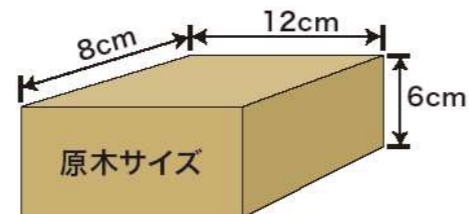

こぶ・銘木

お持ちの方は、
是非ご連絡ください。

**あなただけのオリジナルクラブを
制作いたします!**

加工費: ¥72,600(税込)